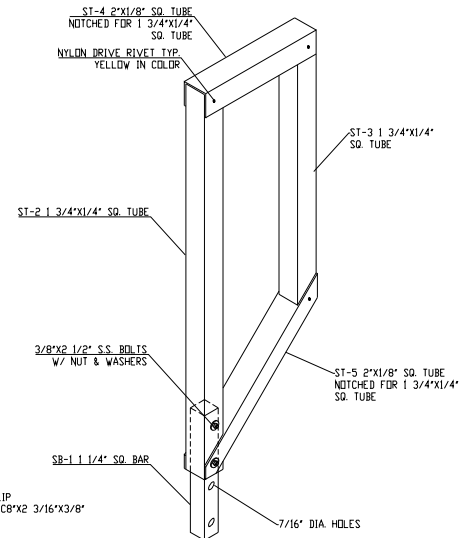

FRP LADDER W/ CAGE & RETURN

SCALE: 1'-1'-0"

LADDER RUNG DETAIL

SCALE: N.T.S.

STAND-OFF CLIP DETAIL

SCALE: N.T.S.

CAGE ATTACHMENT DETAIL

SCALE: N.T.S.

ANCHOR CLIP DETAIL

SCALE: N.T.S.

LADDER RETURN DETAIL

SCALE: N.T.S.

FRP LADDER DETAIL RETURN

DESCRIPTION:

LADDER REMOVEABLE RETURN

SCALE: 1 1/2" = 1'-0"