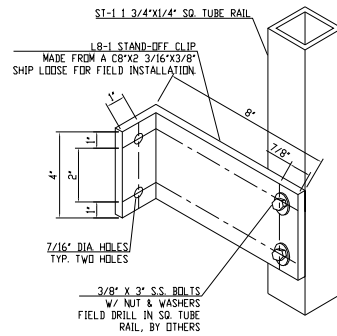

FRP LADDER W/ CAGE & RETURN

SCALE: 1'-1'-0"

LADDER RUNG DETAIL

SCALE: N.T.S.

STAND-OFF CLIP DETAIL

SCALE: N.T.S.

CAGE ATTACHMENT DETAIL

SCALE: N.T.S.

ANCHOR CLIP DETAIL

SCALE: N.T.S.

LADDER RETURN DETAIL

SCALE: N.T.S.

FRP LADDER DETAIL RETURN

DESCRIPTION:

LADDER REMOVEABLE RETURN

SCALE: 1 1/2" = 1'-0"